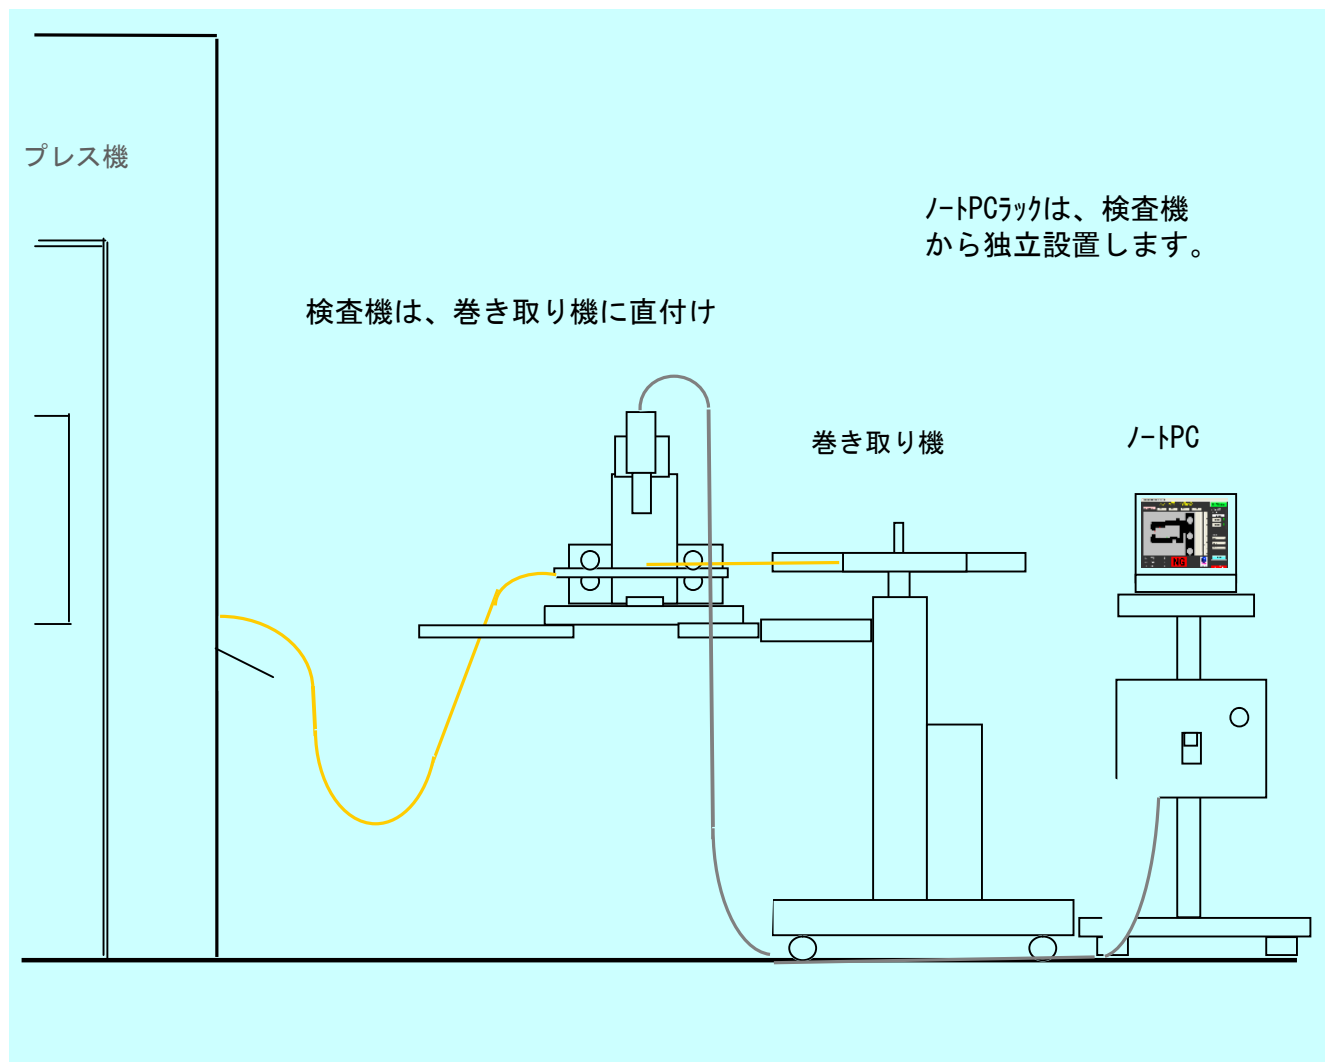

構成

ここが新しい！ 「機構編」

- 巻き取り機に直接取り付け可能
- アタッチメントで複数メーカーの巻き取り機に取り付けが可能 ※1
- 縦巻と横巻の両タイプに対応するフレキシブル設計！
- 微調整機構でカメラ位置調整もラクラク！
- PCテーブル付属でスッキリレイアウト

※1 アタッチメントは、別製作になります。

ここが新しい！ 「画像編」

- 計測ツールを簡単操作で追加削除
 - 計測データは、PCへダイレクト転送！
 - 各ツールの特性を表示画面から変更可能
 - お客様が計測ポイントを変更できる簡単プログラミングソフト搭載！
 - グラフ表示を標準装備
 - 最大500万画素／最大転送速度61.2ms
-